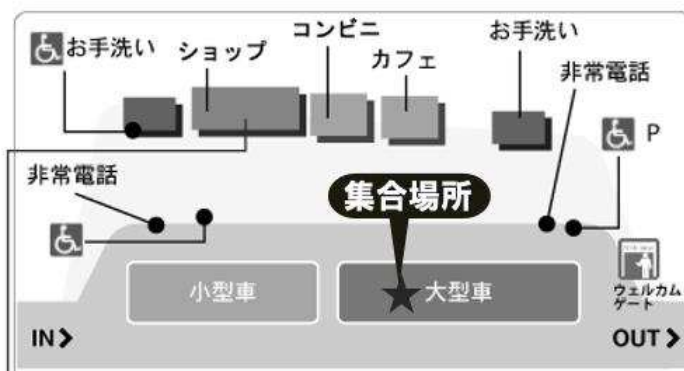

◆3/30(水) 行き

行程	集合場所
9:30 博多駅組 選手集合 9:45 出発	JR 博多駅筑紫口・ 大型観光バス駐車場
10:00 基山PA組 選手集合 10:30 出発	基山PA【下り】内・ ドトールコーヒー前
11:30 グリーンピア八女到着	

◆3/31(木) 帰り

行程	到着場所
16:30 グリーンピア八女出発	
18:00 基山PA組 選手到着 解散	基山PA【上り】内 大型バス駐車場付近
19:00 博多駅組 選手到着 解散	JR 博多駅筑紫口・ ローソン前

博多駅筑紫口

基山PA【下り】

基山PA【下り】