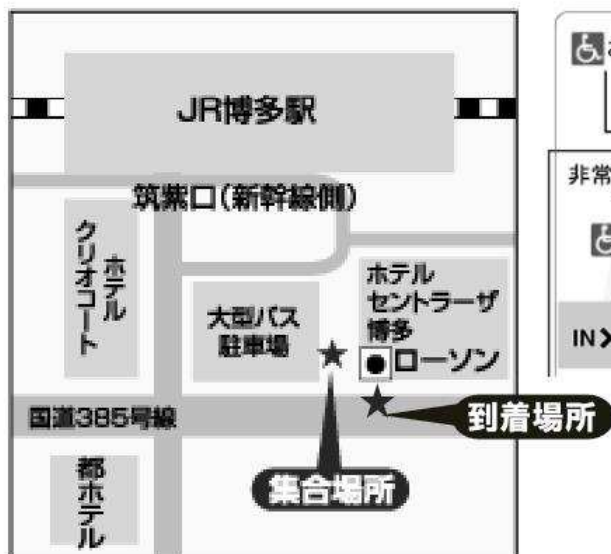

◆3/30(水) 行き

行程	集合場所
9:30 博多駅組 選手集合 9:45 出発	JR 博多駅筑紫口・ 大型観光バス駐車場
10:00 基山PA組 選手集合 10:30 出発	基山PA【下り】内・ ドトールコーヒー前
11:30 グリーンピア八女到着	

◆3/31(木) 帰り

行程	到着場所
16:30 グリーンピア八女出発	
18:00 基山PA組 選手到着 解散	基山PA【上り】内 大型バス駐車場付近
19:00 博多駅組 選手到着 解散	JR 博多駅筑紫口・ ローソン前

博多駅筑紫口

基山PA【下り】

基山PA【下り】