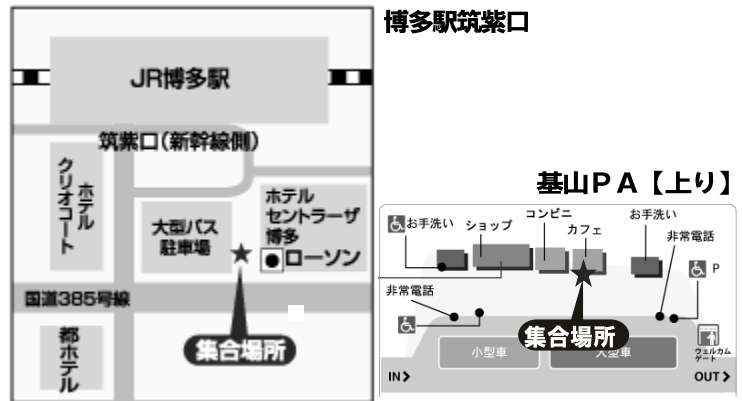

「2015年 GK 合同キャンプ in 佐賀」スケジュール

2015.8.19(水)			2015.8.20(木)			2015.8.21(金)		
タイムスケジュール		備考	タイムスケジュール		備考	タイムスケジュール		備考
			6:30	起床	各部屋ごと	6:30	起床・掃除開始	各部屋ごと
			7:00	散歩開始	玄関前集合			
			7:30	朝食	大ホール	7:30	朝食	大ホール
11:00	博多駅組 選手集合	JR博多駅筑紫口・大型観光バス駐車場	9:30	トレーニング②	佐賀県総合運動場球技場	9:30	トレーニング④	佐賀県総合運動場球技場
11:15	博多駅組 選手出発							
11:30	基山PA組 選手集合	基山PA(下り)内・DUOTOR COFFEE前						
11:45	基山PA組 選手出発	バス到着後					TR終了後、各自で入浴	
	昼食	各自						
12:30	佐賀県青年会館到着	現地組集合	12:00	昼食	大ホール	12:30	昼食	大ホール
13:00	ガイダンス・メディカルチェック	和室集会室						
14:30	ロッカーミーティング		14:00	トレーニング③	佐賀県総合運動場球技場	13:30	出発(佐賀県青年会館)	貸切バス
	トレーニング①	佐賀県総合運動場球技場				14:15	基山PA組 選手到着・解散	基山PA(上り)内・大型駐車場付近
						15:00	博多駅組 選手到着・解散	JR博多駅筑紫口・ローソン前
	TR終了後、各自で入浴							
18:00	夕食	大ホール	18:00	夕食	大ホール			
19:00	レクチャー①	和室集会室	19:00	レクチャー②	和室集会室			
23:00	消灯		23:00	消灯				

集合・解散場所のご案内

◆8/19(水) 行き

行程	集合場所
11:00 ①博多駅組 選手集合	JR 博多駅筑紫口・ 大型観光バス駐車場
11:15 ①博多駅組 選手出発	
11:15 ②基山PA組 選手集合	基山PA【下り】内・ DOUTOR COFFEE 前
11:45 ②基山PA組 選手出発	
12:30 佐賀県青年会館到着	

※現地集合の選手は佐賀県青年会館入口に 12:30 集合

◆8/21(金) 帰り