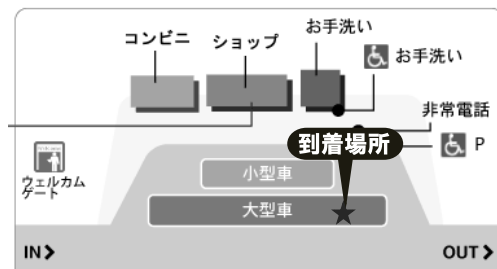

集合・解散場所のご案内

◆8/19(水) 行き

行程	集合場所
11:00 ①博多駅組 選手集合	JR 博多駅筑紫口・ 大型観光バス駐車場
11:15 ①博多駅組 選手出発	
11:15 ②基山PA組 選手集合	基山PA【下り】内・ DOUTOR COFFEE 前
11:45 ②基山PA組 選手出発	
12:30 佐賀県青年会館到着	

※現地集合の選手は佐賀県青年会館入口に 12:30 集合

◆8/21(金) 帰り

行程	到着場所
13:30 佐賀県青年会館出発	
14:15 ②基山PA組 選手到着 解散	基山PA【上り】内 大型バス駐車場付近
15:00 ①博多駅組 選手到着 解散	JR 博多駅筑紫口・ ローソン前

※現地解散の選手は 13:30 に佐賀県青年会館にて解散

基山PA【下り】

＝注意事項＝

- 参加可否連絡票提出後、バス利用や集合・解散場所について変更したい場合は、必ず事務局へご連絡下さい
- 基山PA集合／解散を希望する方は、高速道内につき移動には十分ご注意下さい
- 博多駅集合／解散を希望する方は、自家用車は近隣の駐車場をご利用願います(路上駐車等は禁止)
- 出発当日、集合した選手は最初に出席確認を行って下さい(スタッフの所へ行くこと)
- 佐賀県青年会館…佐賀県佐賀市日の出1丁目 21-50 ☎0952-31-2328
- 現地集合／解散によりバスを利用しない場合でも、参加費は一律に同額を徴収させていただき事をご了承下さい